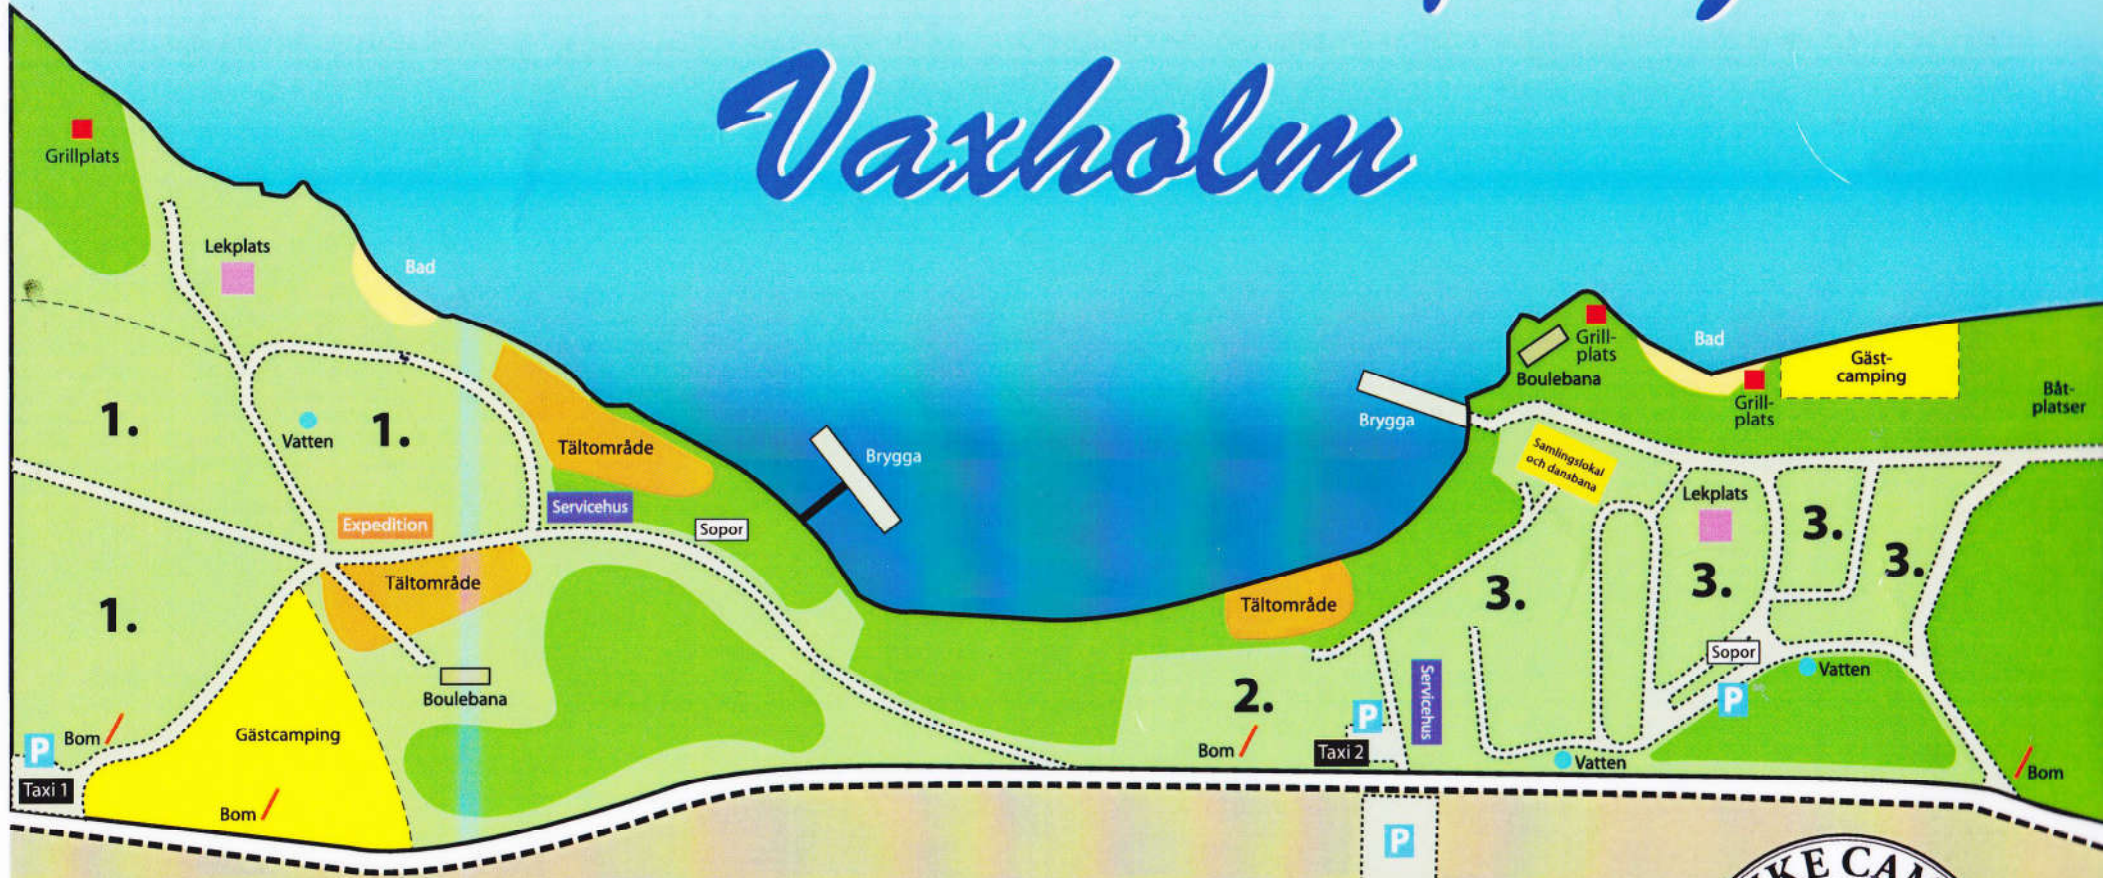

# Askerike Camping Vaxholm

	Gästcamping		Expedition		Lekplats		Tältområde
	Permanent camping 1, 2, 3		Dricksvatten		Boulebana		Taxi
	Grönområde		Samlingslokal		Gästparkering		Grillplats
	WC, dusch, disk, tvätt, kök		Container för sopavfall		Badplats		