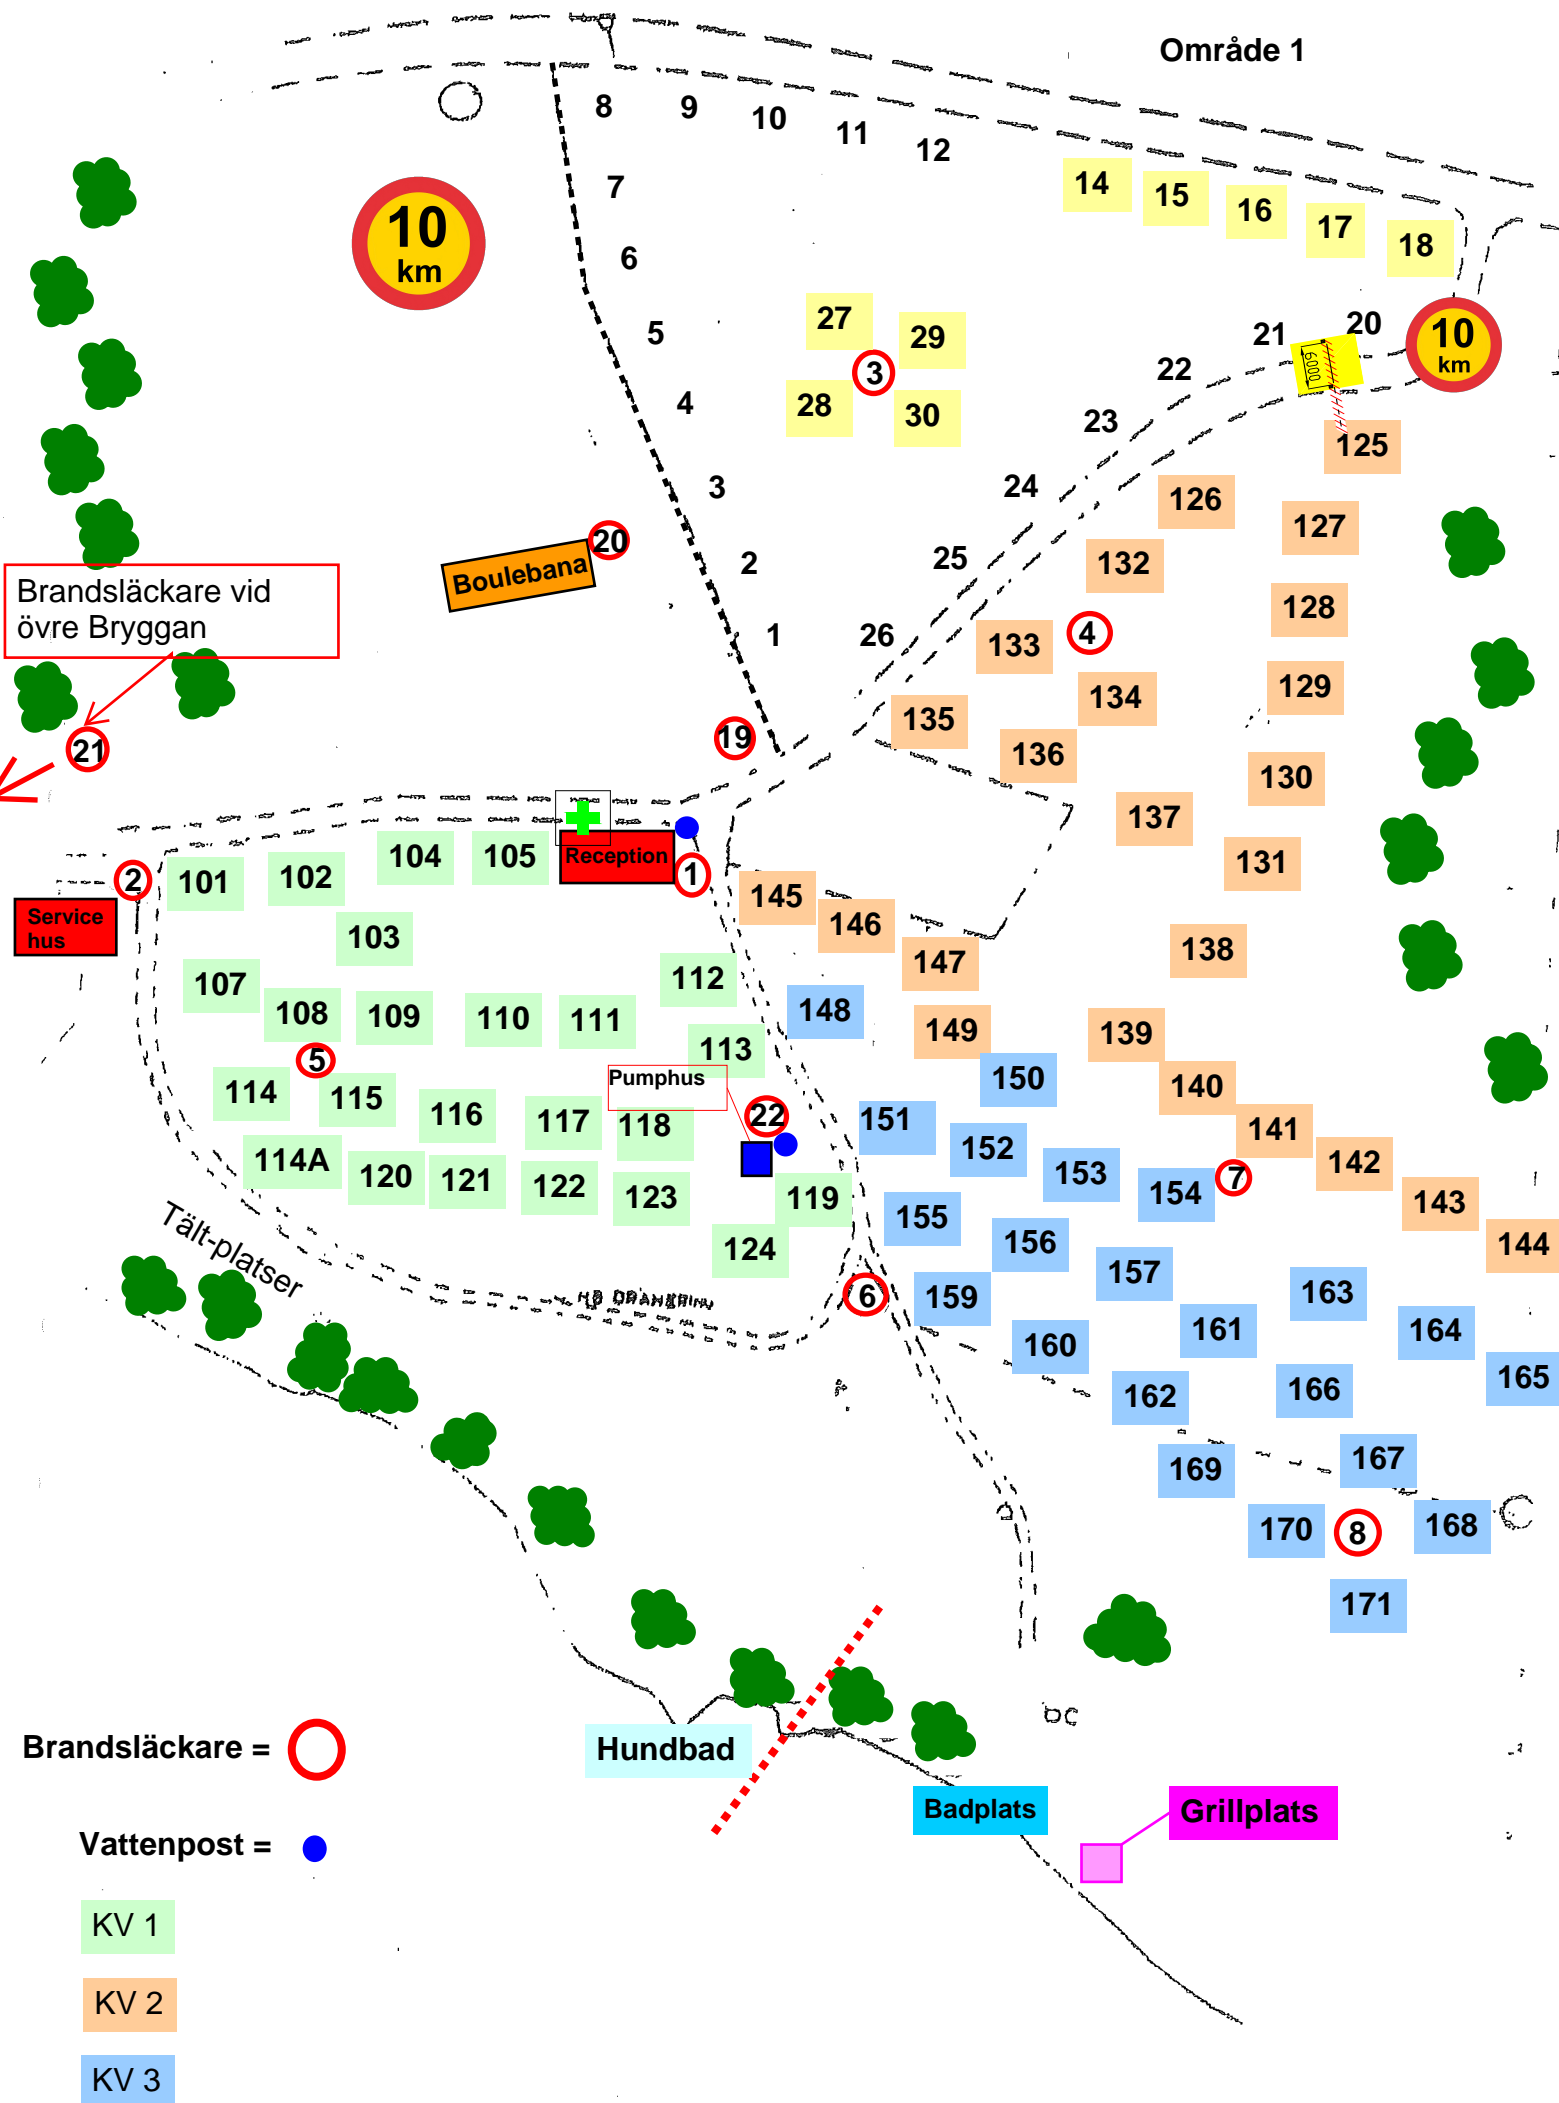

Område 1

Brandsläckare vid övre Bryggan

Service hus

Reception

Pumphus

Boulebona

Tält-platser

Hundbad

Badplats

Grillplats

Brandsläckare =

Vattenpost =

KV 1

KV 2

KV 3